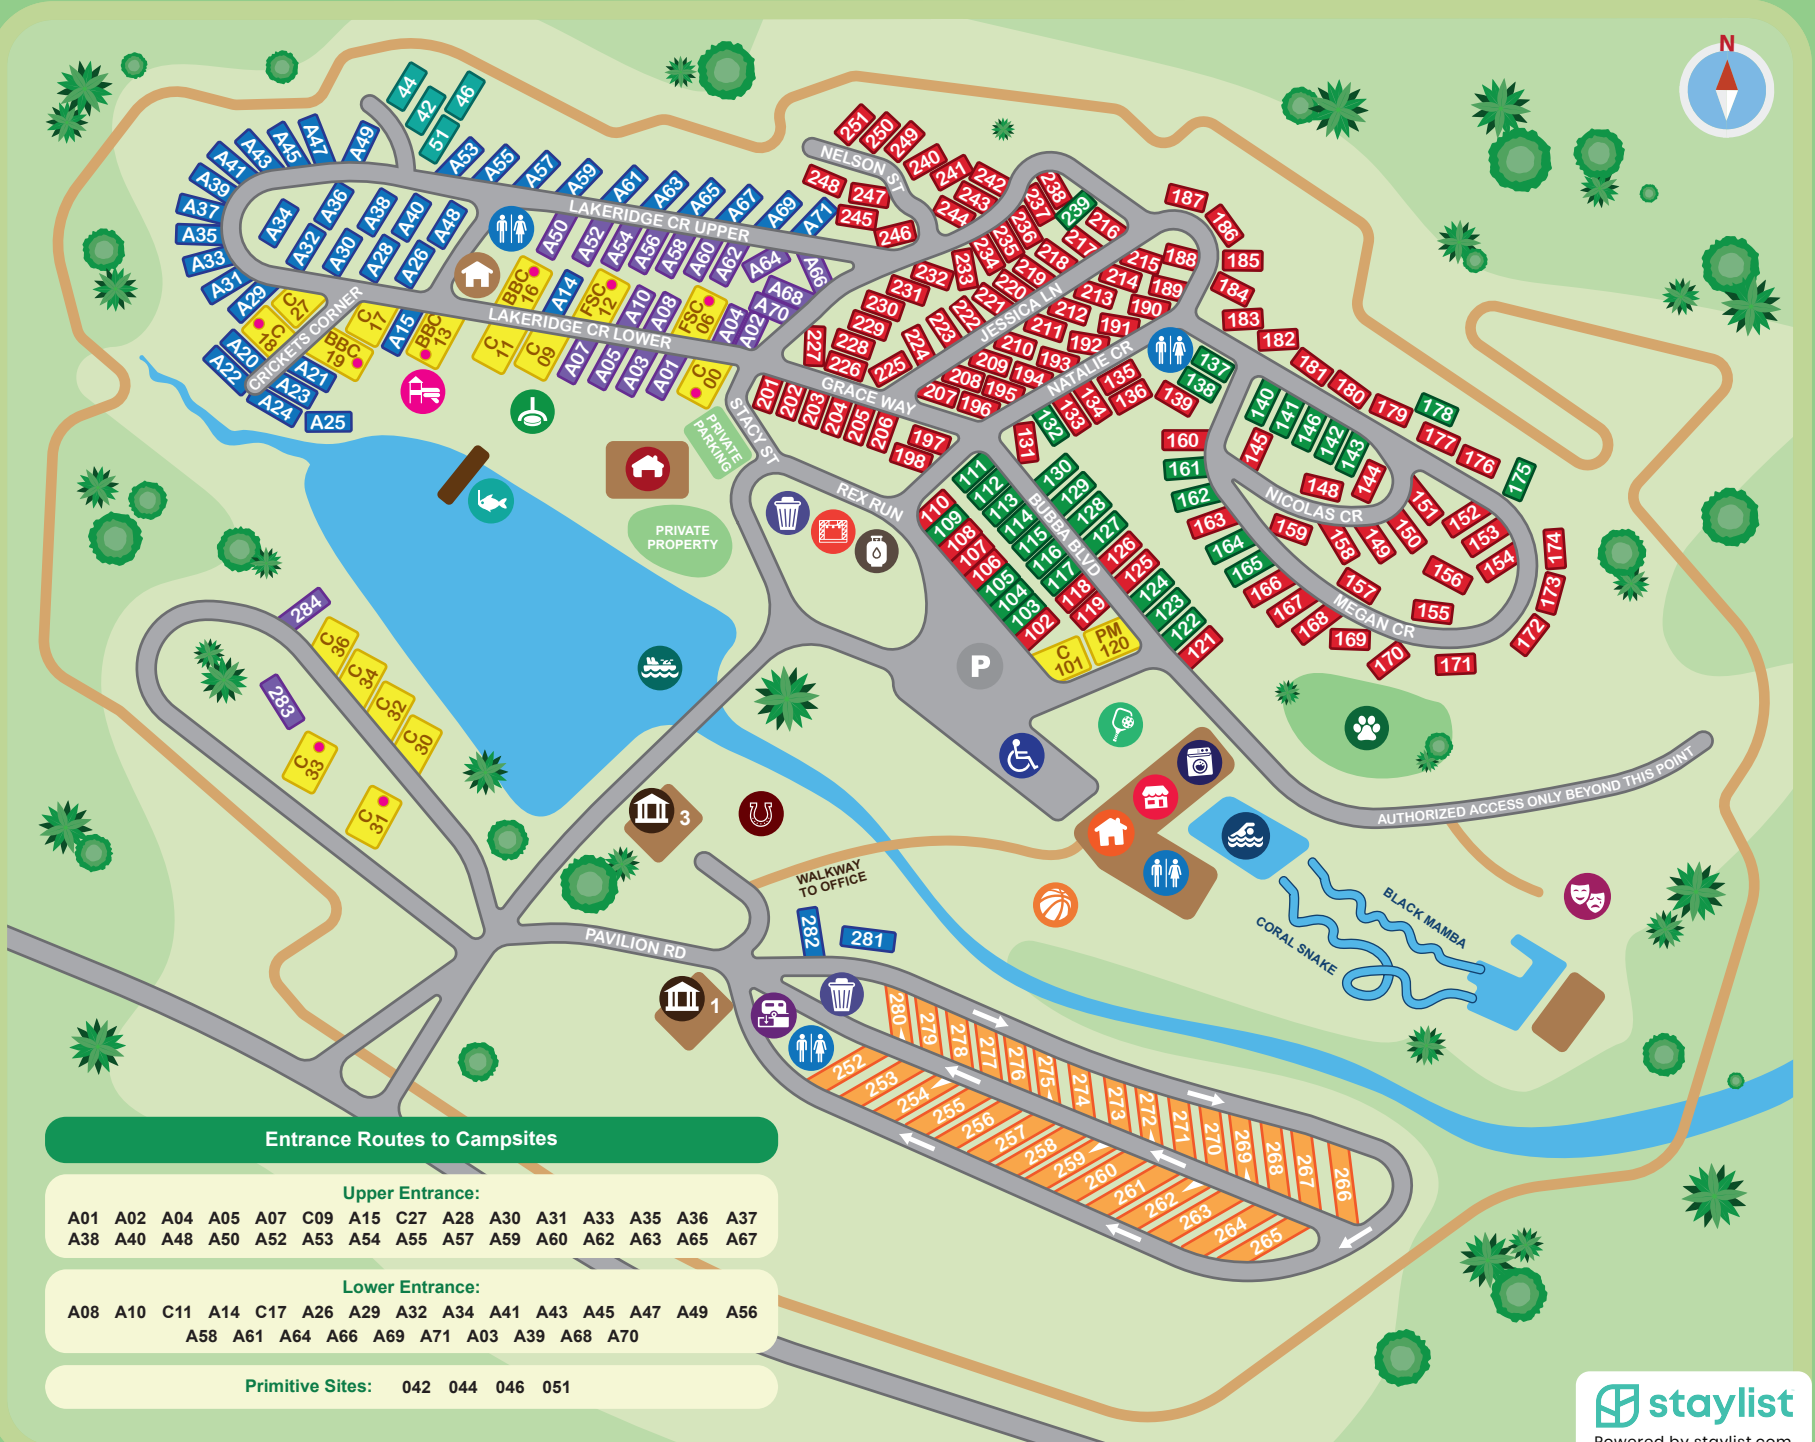

## LEGEND

### Entrance Routes to Campsites

#### Upper Entrance:

A01 A02 A04 A05 A07 C09 A15 C27 A28 A30 A31 A33 A35 A36 A37  
A38 A40 A48 A50 A52 A53 A54 A55 A57 A59 A60 A62 A63 A65 A67

#### Lower Entrance:

A08 A10 C11 A14 C17 A26 A29 A32 A34 A41 A43 A45 A47 A49 A56  
A58 A61 A64 A66 A69 A71 A03 A39 A68 A70

Primitive Sites: 042 044 046 051